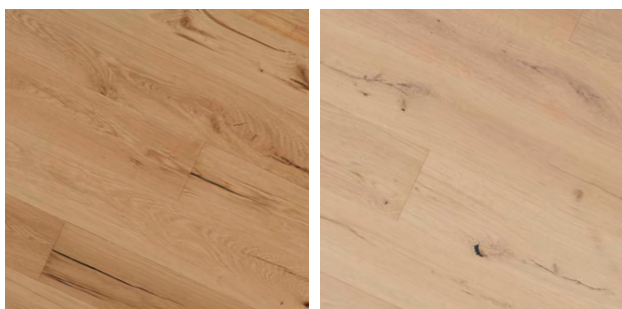

PODLAHY DREVENÉ TROJVRSTVOVÉ

_lamett®

CHALET 190

FORMÁT: 14 x 190 x 1 900 mm

TRIEDENIE RUSTIC B
OXIDATÍVNY OLEJ S JEMNÝM
KARTÁČOVANÍM
4V FÁZA
NÁŠLAP 3 mm
ZÁMOK DROP LOCK

CHALET 190 rustik v oxidatívnom oleji

VŽDY VÝHODNE

78,00 €

65,00 € bez DPH

DLHODOBÁ CENA
NEZVÝŠENÁ OD 4. 12. 2022

Natural
oxidatívny olej, kartáč

Invisible
oxidatívny olej, kartáč

SKLADOM

Skladom u distribútora v ČR alebo
rýchle dodanie od európskeho
výrobcu vrátane zhodných líšt

20 ROKOV ZÁRUKA

CRAFTS
MANSHIP

**ŠPIČKOVÉ
TECHNOLÓGIE
+ REMESLO**

Najmodernejšie výrobné
procesy, starostlivé
spracovanie v oxidatívnom
oleji

CHARACTER
GRADING

**MARKANTNÁ
RUSTIKALITA**

Tmavé a svetlé partie
duba doplnené tmelenými
hrčami a trhlinami
v prírodnej harmónii

**SCHODOVÉ HRANY
PRE KAŽDÚ PODLAHU**

Dodanie do 4 týždňov
schodové hrany vyrobené
priamo z podlahových
lamiel pre Vaše perfektné
schody

**VHODNÉ PRE PODLAHOVÉ
VYKUROVANIE**

Všetky podlahy v kolekci
sú vhodné pre podlahové
vykurovanie

Invisible, oxidatívny olej, kartáč

Ceny v €/m² vrátane 20% DPH
Platnosť od 1. 5. 2023